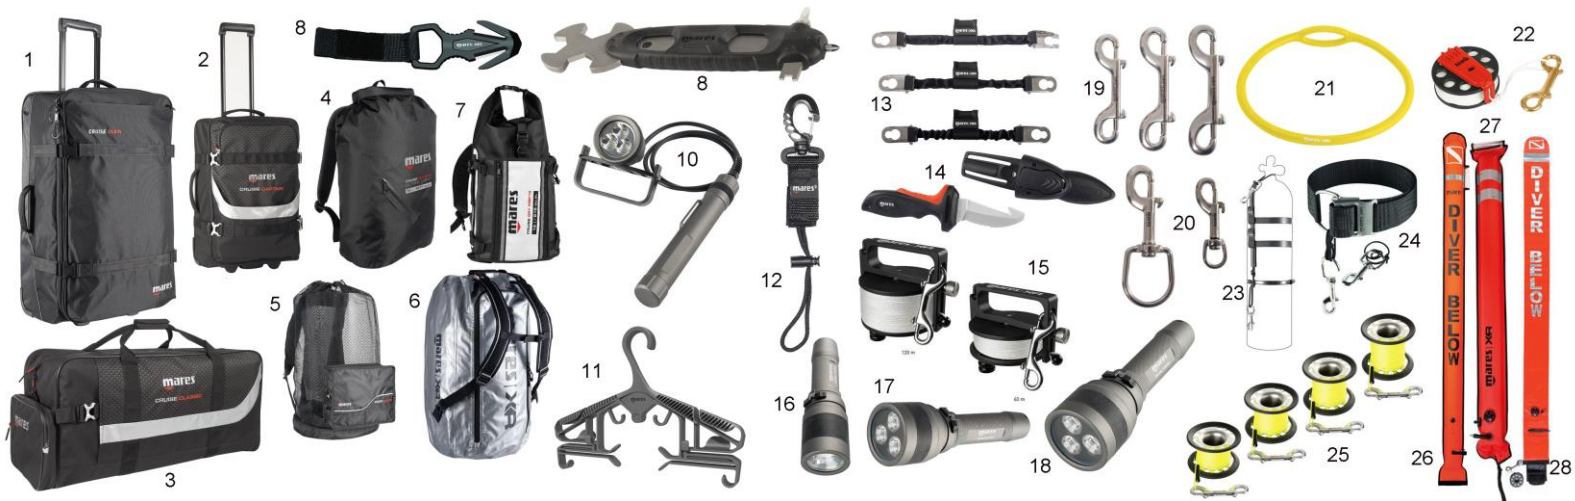

Equipos Basicos para Scuba Diving, Snokeling, Freediving, y XR Extended Range

1- Aletas Power Plana para extended range, 2- Avanti 4 para Scuba Diving 3- Aletas Avanti HP snorkeling de pie completo 4- Mascara Essence 5- Mascara Juno 6- Aletas Razor Pro para freediving 7- Razor 8- Super Chanel 9- snorkel Rover 10- snorkel ergo flex 11- Viper freediving 12- X Vision 13- Opera 14- Botas 2mm 3mm y 5mm 15- Strap 16 strap XR

Equipos Scuba Diving y XR Extended Range

1 2 y 3- Chalecos BC 4- Back Plate 5- Arnes 6- Donut Twin Tank 7- Donut Single Tank 8- Sidemount 9- Reg Abys 10- Reg Epic 11- Reg Fusion 12- Fusion 72x
13- Rover Pro 15x 14 Set Reg 25x para XR 15- Fuente Alternativa 16- Smart Computadora 17- Puck Computadora 18- Matrix Computadora 19- Quad
Computadora 20- Genius Computadora 23 Compas de Pulsera 24- Set para Sidemount 25- Consola Mision 2 26 – Compas XR

Accesorios

- 1- BAG CRUISE BUDDY 2- BAG CRUISE CAPTAIN 3- BAG CRUISE CLASSIC 4- BAG CRUISE DRY BP-LIGHT 75 5- BAG CRUISE MESH BACK PACK ELITE 6- Bag XR 7- BAG CRUISE DRY MBP15 8- CUTER 9- MULTI TOOL 10- DCT Canister light 11- Percha 12- Enganche-con-Velcro-para-Consolas 13- Spring strap for tek fin 14- KNIFE FORCE NANO PLUS 15- REELS 16 17 y 18- Linternas 1000 1500 y 2000 lumenes 19- Mosquetones 20- Mosquetones dobles 21- Collarin 22- Spool 23- smith stage system 24- Satage rigging set 25- Spool XR 26- BUOY - DIVER ALERT MARKER 27- SMB Regular 28- BUOY - DIVER ALERT MARKER - all in one